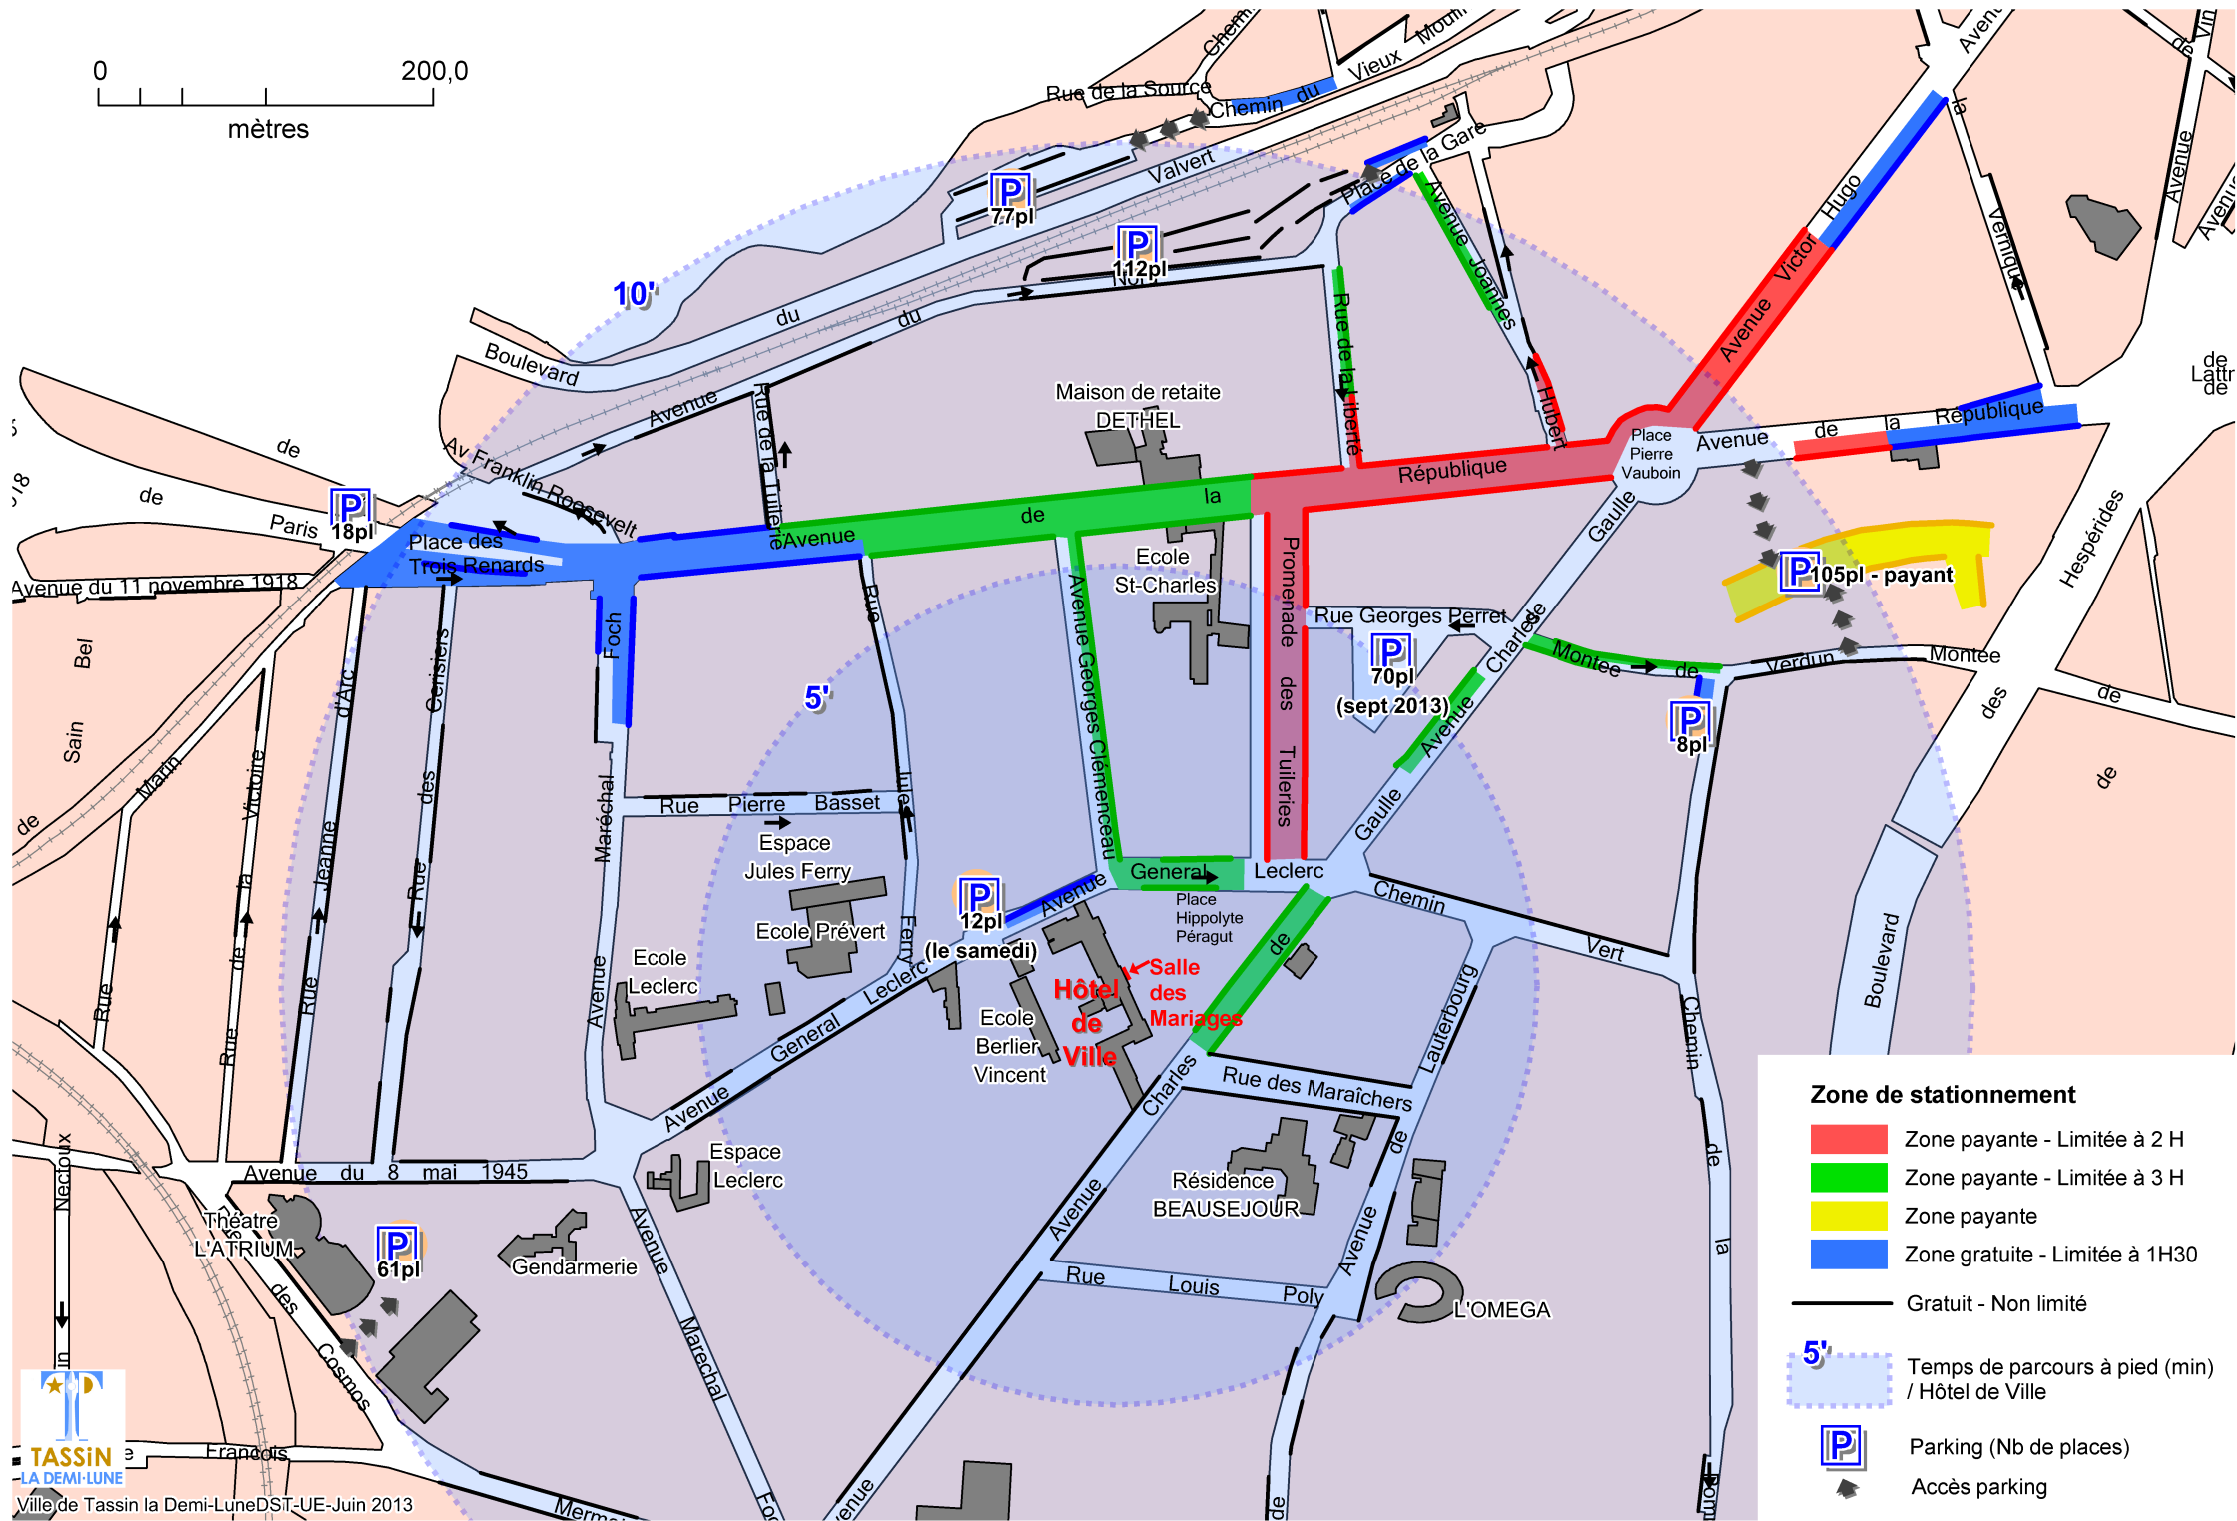

# VILLE DE TASSIN LA DEMI-LUNE - PLAN DE STATIONNEMENT CENTRE-VILLE

### Zone de stationnement

- Zone payante - Limitée à 2 H
- Zone payante - Limitée à 3 H
- Zone payante
- Zone gratuite - Limitée à 1H30
- Gratuit - Non limité
- 5' Temps de parcours à pied (min) / Hôtel de Ville
- P Parking (Nb de places)
- Accès parking